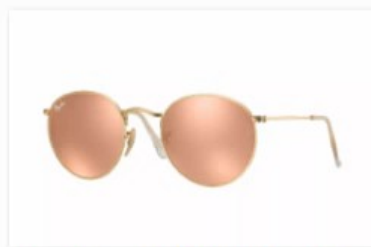

Ray-Ban Caravan RB3136 Dorado Verde

Ray-Ban Caravan RB3136 Gunmetal

Ray-Ban Clubround Double Bridge RB4346 Carey Rosa Espejado

Ray-Ban Clubround Double Bridge RB4346 Carey

Ray-Ban Clubround Double Bridge RB4346 Negro

Ray-Ban Justin Classic RB4165 Negro

RAY-BAN JUSTIN RB 4165 Negro - Naranja

Ray-Ban Oprawy SIGNET RB6386 - OPTICO

RAY-BAN RB2140 Wayfarer Negro Verde

Ray-Ban RB2180 Carey

Ray-Ban RB2180 Negro Verde

Ray-Ban RB3578 Carey Oro

Ray-Ban RB3578 Negro Oro

Ray-Ban Round Double Bridge RB3647N  
DORADO ROSA ESPEJADO

Ray-Ban Round Fleck RB2447 Carey Rosa  
Espejado

Ray-Ban Round Fleck RB2447 Negro

Ray-Ban Round Metal RB3447 Dorado Rosa  
Espejado

Ray-Ban Round Metal RB3447 Dorado Verde

Ray-Ban Round Metal RB3447 Negro

RB2132 NEW WAYFARER Carey Verde

RB2132 NEW WAYFARER Negro Verde

RB2140 Wayfarer Carey

RB2140 Wayfarer Negro Verde - Logo Rogo

RB3016 Clubmaster Black